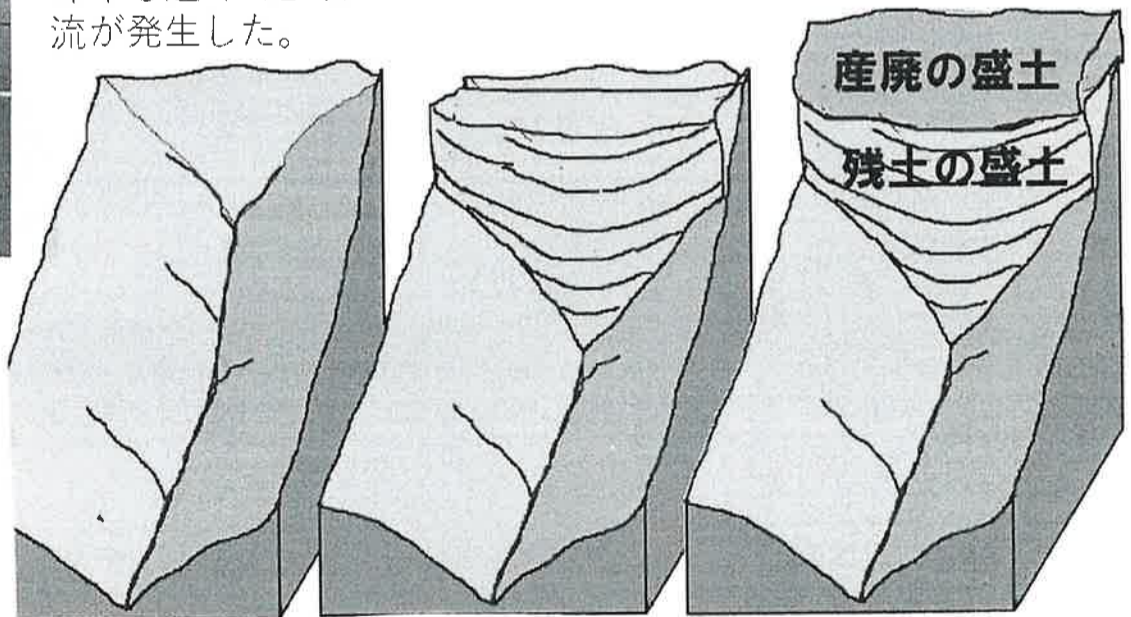

広島医療生協 あさひが丘支部
 今年もお世話になり ありがとうございます
 来年も どうぞ よろしくお願いたします。

<不安が解消できない!! 上安産業廃棄物最終
 処分場>

安佐動物公園の向かいの山の盛り土に
 上安産業廃棄物処分場があります。環境
 への影響・安全性と不安は、つきません。皆で考えましょう!

No.248
12・1月合併号
広島医療生協 あさひが丘支部
平谷 838-0034
組合員数 1573
班数 12

広島は、元々土砂災害に警戒が必要。昨年も近くで土石流が発生した。

谷に盛土造成するのは危険。豪雨や地震時が心配。

盛土の上にさらに産廃を載せるのは危険度が増幅する。

運営委員さん 大募集!!

(自治会館)

毎月1木曜日 9:30~ 機関紙 支分付行は、ごまかす!

のぞいてみて
 下玉ね!